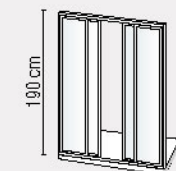

Porta a due ante scorrevoli e due fisse.  
Shower enclosure door, 2 sliding + 2 fixed.

CODICE CODE	ESTENSIBILITÀ EXTENSIBILITY cm	APERTURA OPENING cm	FINITURA LASTRA CRISTALLO GLASS CRYSTAL 6 mm	PROFILI - PREZZO € PROFILES - PRICE €		
				BIANCO WHITE (BI)	ARGENTO LUCIDO SILVER POLISH (ARL)	ARGENTO SATINATO SATIN SILVER (ARS)
TP2S 14	137/142	50	C			
			T			
			S2			
			SA			
TP2S 14/S	142/147	50	C			
			T			
			S2			
			SA			
TP2S 15	147/152	55	C			
			T			
			S2			
			SA			
TP2S 16	152/157	55	C			
			T			
			S1			
			SA			
TP2S 17	157/162	65	C			
			T			
			S2			
			SA			
TP2S 18	162/167	65	C			
			T			
			S2			
			SA			
TP2S 19	167/172	75	C			
			T			
			S2			
			SA			
TP2S 20	172/177	75	C			
			T			
			S2			
			SA			
TP2S 21	177/182	80	C			
			T			
			S2			
			SA			
TP2S 22	182/187	80	C			
			T			
			S2			
			SA			
TP2S 23	187/192	80	C			
			T			
			S2			
			SA			
TP2S 24	192/197	80	C			
			T			
			S2			
			SA			

disponibile available + € 140,00

Abbinabile con il lato fisso TF per trasformarsi in una cabina a due o tre lati.

Couplable with fixed side TF to become a two or three sides shower unit

FINITURA LASTRA - GLASS